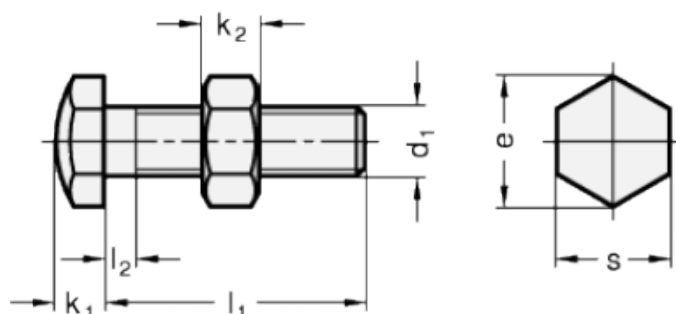

Varenummer: 20251M1045BK
 Beskrivelse: E+G Anslagsbolt GN 251-M10-45-BK
 med møtrik

Mål

Type AK

Type BK

Mounting block GN 412.1

d	= M10	s = 17
e	= 19.6	
K	= -	
k1	= 7	
k2	= 6	
l1	= 45	
l2 max.	= 4.5	
l3	= 2	