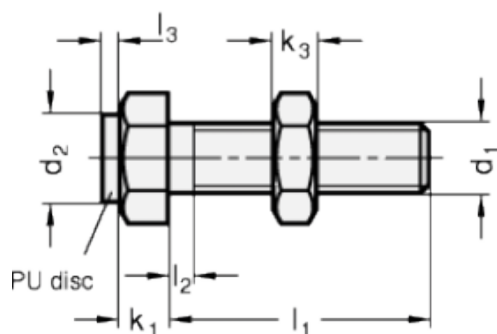

Varenummer: 20251M1045BK
 Beskrivelse: E+G Anslagsbolt GN 251-M10-45-BK
 med møtrik

Mål

Type AK

Type BK

Mounting block GN 412.1

d	= M10	s = 17
e	= 19.6	
K	= -	
k1	= 7	
k2	= 6	
l1	= 45	
l2 max.	= 4.5	
l3	= 2	